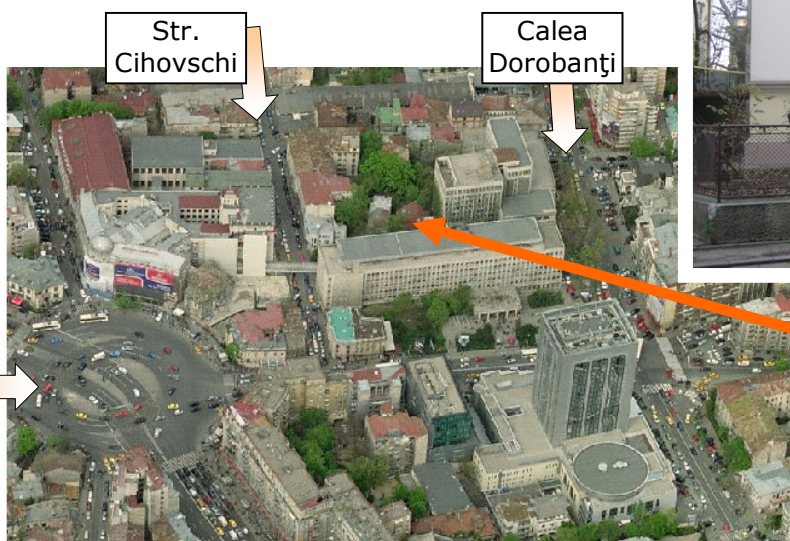

Cum ajungeți la noi

SVASTA Consult
Intrarea Al. Macedonski nr. 8

SVASTA Consult
Intrarea Al. Macedonski nr. 8
București, sectorul 1
Telefon 021 315 25 00
Fax 021 315 25 66

Acces auto: prin calea Dorobanți dinspre Perla înspre piața Romană, se face la dreapta pe str. Maior Dimitrie Giurescu (ultima străduță la dreapta înainte de ASE Cibernetică) și apoi la stânga pe str. Cihovschi, după 50 m se face la stânga pe intrarea Al. Macedonski. Numărul 8 este pe partea stângă. Loc de parcare în fața porții de intrare în curte.

Acces pietonal: intr. Al. Macedonski face legătura între str. Cihovschi dinspre Piața Romană (pe sub pasarelă) și Calea Dorobanți, acces pietonal printre cele 2 corpuri ale ASE-ului, traversând o parcare.